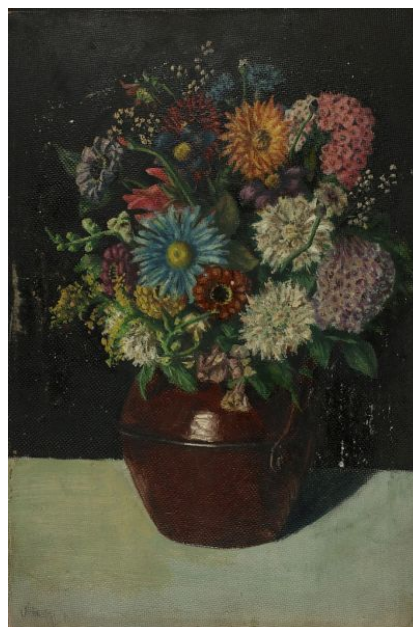

Terv - gyerekkori és középiskolai rajzai, festményei

Adattár - Rajz- és tervgyűjtemény

Leltári szám: KRTF 4436.1-106 

Alkotó: Vincze Weisz/Weiss, Pál (1909.06.02. - 1994)

Készítés ideje: 1920 - AS ÉVEK

Készítés helye: Budapest

Anyag: papír

Technika: ceruza; olajfestés; tempera

Méret: méret: különböző cm

6) Bónis 210.000 (Kétféle székelyi dísz)
 7) 450 1000 (Egy francia dísz)
 8) 10.000 (Egy francia dísz)
 9) Forma 181621 - (Kétféle székelyi dísz)
 melyből 100.000 - 100.000 kor Karaiti dísz és bonyolult és
 5000 korra Kétféle székelyi dísz. 200 kor le nem bolygott 10000
 korra
 K. m. f. K. m. f.
 Atollan K. m. f.
 Kétféle székelyi dísz

Kétféle székelyi dísz
 felvétel 1920. évi 10. a. Bónis díszében.
 Kétféle székelyi dísz és Kétféle székelyi dísz.
 Kétféle székelyi dísz és Kétféle székelyi dísz.
 1) Bónis dísz 10000 kor 10000 kor 10000 kor 10000 kor
 2) Kétféle székelyi dísz 10000 kor 10000 kor 10000 kor
 3) Kétféle székelyi dísz 10000 kor 10000 kor 10000 kor
 4) Kétféle székelyi dísz 10000 kor 10000 kor 10000 kor
 5) Kétféle székelyi dísz 10000 kor 10000 kor 10000 kor
 6) Kétféle székelyi dísz 10000 kor 10000 kor 10000 kor
 7) Kétféle székelyi dísz 10000 kor 10000 kor 10000 kor