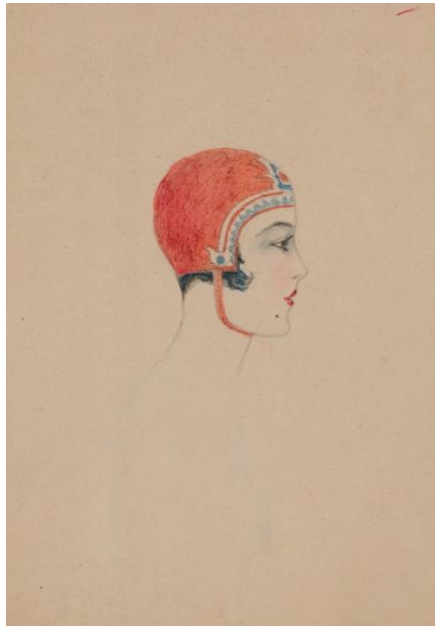

Terv - gyerekkori és középiskolai rajzai, festményei

Adattár - Rajz- és tervgyűjtemény

Leltári szám: KRTF 4436.1-106 

Alkotó: Vincze Weisz/Weiss, Pál (1909.06.02. - 1994)

Készítés ideje: 1920 - AS ÉVEK

Készítés helye: Budapest

Anyag: papír

Technika: ceruza; olajfestés; tempera

Méret: méret: különböző cm

6) Bónis 210.000 (Kétféle székelyi dísz)
 7) 450 1000 (Egy francia dísz)
 8) 10.000 (Egy francia dísz)
 9) Forma 181621 - (Kétféle székelyi dísz)
 melyből 100.000 - 100.000 kor Karaiti dísz és bonyolult és
 5000 korra Kétféle székelyi dísz. 200 kor le nem bolygott 10000
 korra
 K. m. f. K. m. f.
 Atollan K. m. f.
 Kétféle székelyi dísz

Kétféle székelyi dísz
 felvétel 1920. évi 10. a. Bónis díszében.
 Kétféle székelyi dísz és Kétféle székelyi dísz.
 Kétféle székelyi dísz és Kétféle székelyi dísz.
 1) Bónis dísz 10000 kor 10000 kor 10000 kor 10000 kor
 2) Kétféle székelyi dísz 10000 kor 10000 kor 10000 kor
 3) Kétféle székelyi dísz 10000 kor 10000 kor 10000 kor
 4) Kétféle székelyi dísz 10000 kor 10000 kor 10000 kor
 5) Kétféle székelyi dísz 10000 kor 10000 kor 10000 kor
 6) Kétféle székelyi dísz 10000 kor 10000 kor 10000 kor
 7) Kétféle székelyi dísz 10000 kor 10000 kor 10000 kor