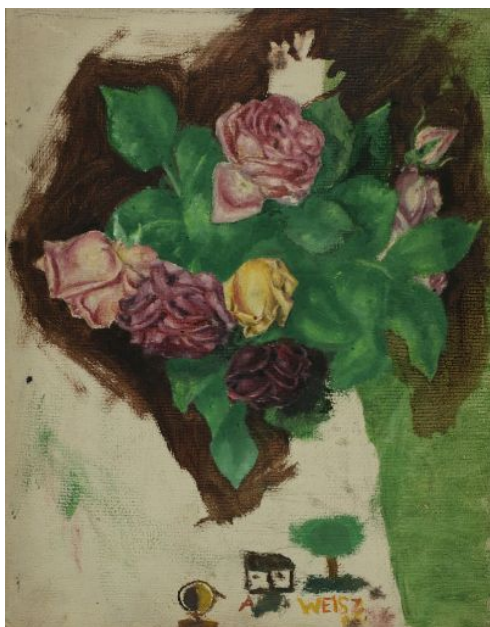

Anyag: papír

Technika: ceruza; olajfestés; tempera

Méret: méret: különböző cm

6) Bónis 210.000 (Kétféle székelyi dísz)
 7) 450 1000 (Egy francia dísz)
 8) 10.000 (Egy francia dísz)
 9) Forma 181621 - (Kétféle székelyi dísz)
 melyből 100.000 - 100.000 kor Karaiti dísz és bonyolult és
 5000 korra Kétféle székelyi dísz. 200 kor le nem bolygott 10000
 korra
 K. m. f. K. m. f.
 Atollan K. m. f.
 Kétféle székelyi dísz

Kétféle székelyi dísz
 felvétel 1920. évi 10. a. Bónis díszében.
 Kétféle székelyi dísz és Kétféle székelyi dísz.
 Kétféle székelyi dísz és Kétféle székelyi dísz.
 1) Bónis dísz 10000 kor 10000 kor 10000 kor 10000 kor
 2) Kétféle székelyi dísz 10000 kor 10000 kor 10000 kor
 3) Kétféle székelyi dísz 10000 kor 10000 kor 10000 kor
 4) Kétféle székelyi dísz 10000 kor 10000 kor 10000 kor
 5) Kétféle székelyi dísz 10000 kor 10000 kor 10000 kor
 6) Kétféle székelyi dísz 10000 kor 10000 kor 10000 kor
 7) Kétféle székelyi dísz 10000 kor 10000 kor 10000 kor