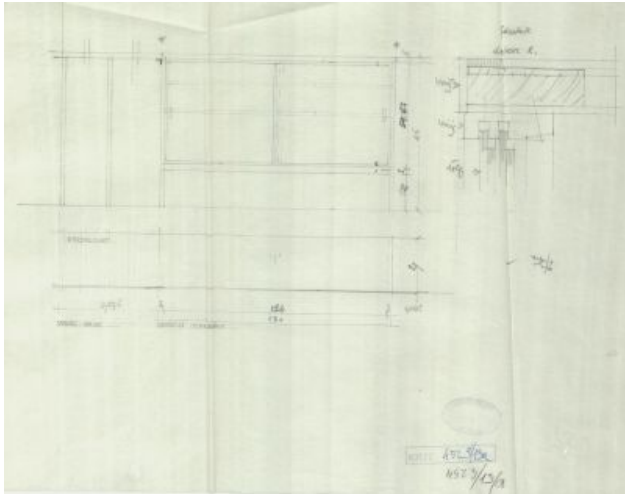

Anyag: papír

Technika: fekete-fehér fotó; fénymásolat

Méretek: méret: változó cm  
36 x 28 cm

- 2 -

5./ 1 db. 1,97 x 0,30 x 0,64 m befoglaló mé-  
 rűkű régi levelező asztalcsúszkával,  
 félműltől lappal 1 cm vég, hab-  
 szívesen fűző és hátrahúzóval a  
 4, t-ben kőműves bútorral össze-  
 építve művet alkott

Háti heverő ..... m. művet     Atalány ár     Ft

6./ 1 db. 4,10x1,70 m hosszan 2,70 m szé-  
 sű lényegében ajtója sík elülső  
 hátrahúzóval hátrahúzó háttal nél-  
 küli, állítható polcoskal forgat-  
 ható "Z" alakúval kőműves re-  
 háló lappal

Atalány ár     Ft

7./ 1 db. 2,02x0,90x0,70 m befoglaló mére-  
 tűkű régi asztalcsúszka és asztal-  
 váz, félműltől lappal 1 lappal fal-  
 szívesen ajtója lényegében  
 párnázással hátrahúzó kőműves-  
 falakkal egybeépítve.

Háti heverő ..... m. művet     Atalány ár     Ft

8./ 1 db. 1,50x0,60x0,45 m méretű díszítés  
 asztal lappal rézben dísz bor-  
 tással

1 db.     Ft

9./ 1 db. 0,50x0,30x0,62 m méretű bir mek-  
 rénybe beült rézben fehér dísz-  
 lappal borítva üveg polcoskal fel-  
 nyitható felső részrel 1 db.