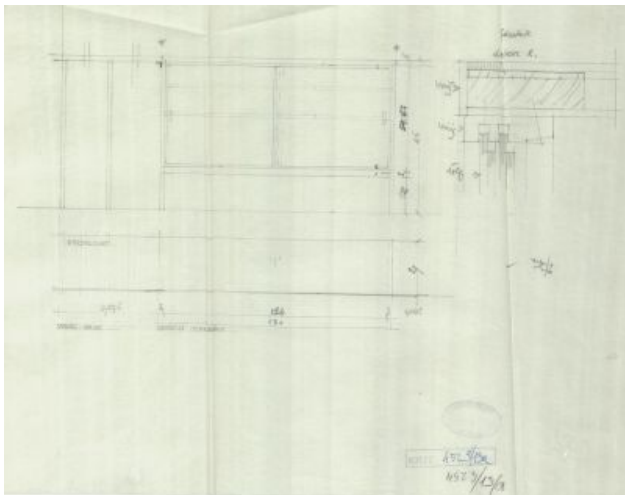

Anyag: papír

Technika: fekete-fehér fotó; fénymásolat

Méretek: méret: változó cm
36 x 28 cm

- 2 -

5./ 1 db. 1,97 x 0,30 x 0,64 m befoglaló mé-
 rűsű régi levelező asztalcsúszkával,
 félműltől lappal 1 cm vég, hab-
 szivacs felvétel és háttérrel a
 4, t-ben készült bútorral össze-
 álltva művet alkot.

Háti heverő m. művet Atalány ár Ft

6./ 1 db. 4,10x1,70 m hosszan 2,70 m szélessé-
 gű leányzóba ajtója sík elülső
 háttérrel készült háttérrel a
 4, t-ben készült bútorral össze-
 álltva művet alkot.

Atalány ár Ft

7./ 1 db. 2,02x0,90x0,70 m befoglaló mére-
 tűsű régi levelező asztalcsúszkával,
 félműltől lappal 1 cm vég, hab-
 szivacs felvétel és háttérrel a
 4, t-ben készült bútorral össze-
 álltva művet alkot.

Háti heverő m. művet Atalány ár Ft

8./ 1 db. 1,50x0,60x0,45 m méretű díszítő
 asztal lappal 1 cm vég, hab-
 szivacs felvétel és háttérrel a
 4, t-ben készült bútorral össze-
 álltva művet alkot.

1 db. Ft