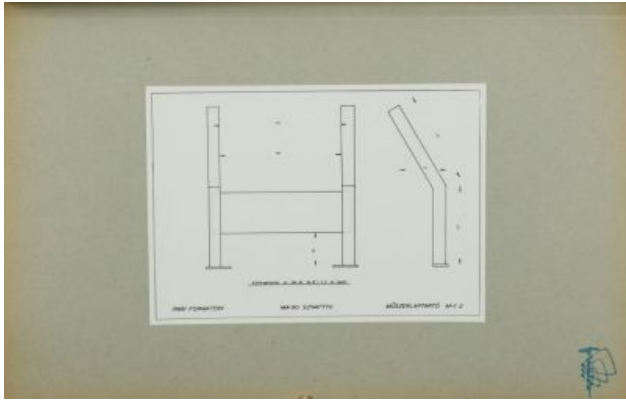

# Terv - MA 90 típusú mezőgazdasági szivattyú

Adattár - Rajz- és tervgyűjtemény

Leltári szám: KRTF 2140.92.1-8 

Alkotó: Bozzay, Dezső (1912 - 1974)  
Dániel, József (1921 - 2011)  
Szondi, László

Készítés ideje: 1960-1961

Készítés helye: Budapest

Anyag: papír

Technika: fekete-fehér fotó

Méret: magasság: 29,8 cm  
szélesség: 21 cm

IPARI FORMATERV HA 90 SZIVATTYÚ VÁZLATTERVEK