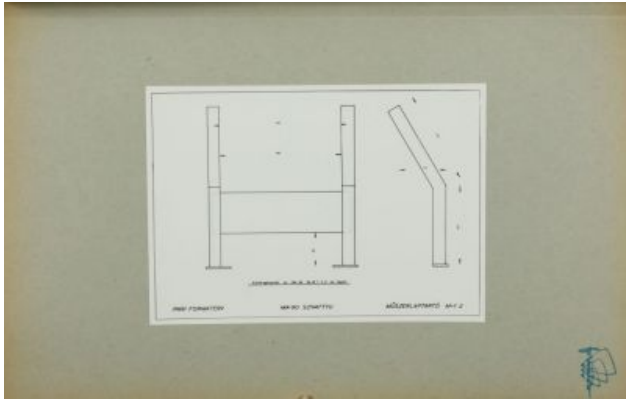

Terv - MA 90 típusú mezőgazdasági szivattyú

Adattár - Rajz- és tervgyűjtemény

Leltári szám: KRTF 2140.92.1-8 

Alkotó: Bozzay, Dezső (1912 - 1974)
Dániel, József (1921 - 2011)
Szondi, László

Készítés ideje: 1960-1961

Készítés helye: Budapest

Anyag: papír

Technika: fekete-fehér fotó

Méretek: magasság: 29,8 cm
szélesség: 21 cm

IPARI FORMATERV HA 90 SZIVATTYÚ VÁZLATTERVEK