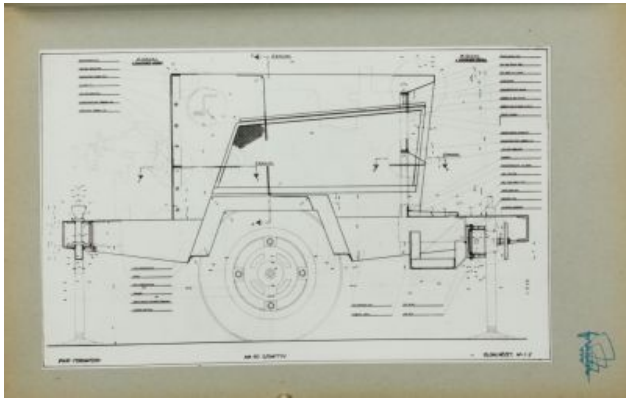

# Terv - MA 90 típusú mezőgazdasági szivattyú

Adattár - Rajz- és tervgyűjtemény

Leltári szám: KRTF 2140.92.1-8 

Alkotó: Bozzay, Dezső (1912 - 1974)  
Dániel, József (1921 - 2011)  
Szondi, László

Készítés ideje: 1960-1961

Készítés helye: Budapest

Anyag: papír

Technika: fekete-fehér fotó

Méret: magasság: 29,8 cm  
szélesség: 21 cm

IPARI FORMATERV HA 90 SZIVATTYÚ VÁZLATTERVEK