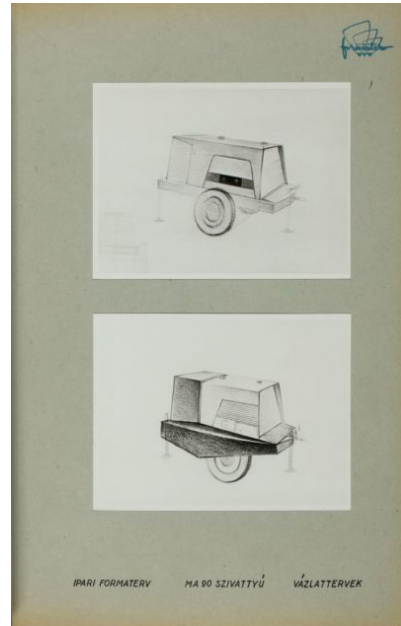

# Terv - MA 90 típusú mezőgazdasági szivattyú

Adattár - Rajz- és tervgyűjtemény

Leltári szám: KRTF 2140.92.1-8 

Alkotó: Bozzay, Dezső (1912 - 1974)  
Dániel, József (1921 - 2011)  
Szondi, László

Készítés ideje: 1960-1961

Készítés helye: Budapest

Anyag: papír

Technika: fekete-fehér fotó

Méret: magasság: 29,8 cm  
szélesség: 21 cm

IPARI FORMATERV HA 90 SZIVATTYÚ VÁZLATTERVEK