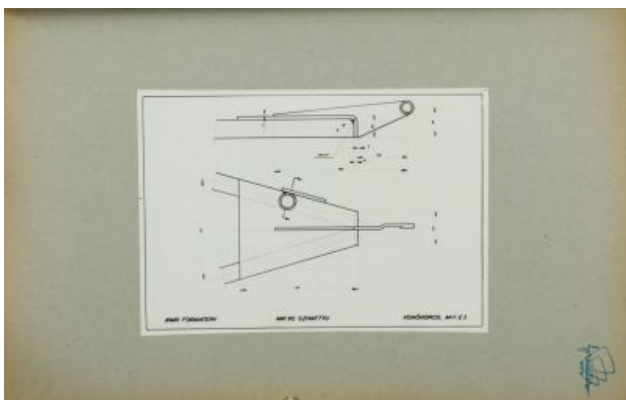

# Terv - MA 90 típusú mezőgazdasági szivattyú

Adattár - Rajz- és tervgyűjtemény

Leltári szám: KRTF 2140.92.1-8 

Alkotó: Bozzay, Dezső (1912 - 1974)  
Dániel, József (1921 - 2011)  
Szondi, László

Készítés ideje: 1960-1961

Készítés helye: Budapest

Anyag: papír

Technika: fekete-fehér fotó

Méretek: magasság: 29,8 cm  
szélesség: 21 cm

IPARI FORMATERV HA 90 SZIVATTYÚ VÁZLATTERVEK