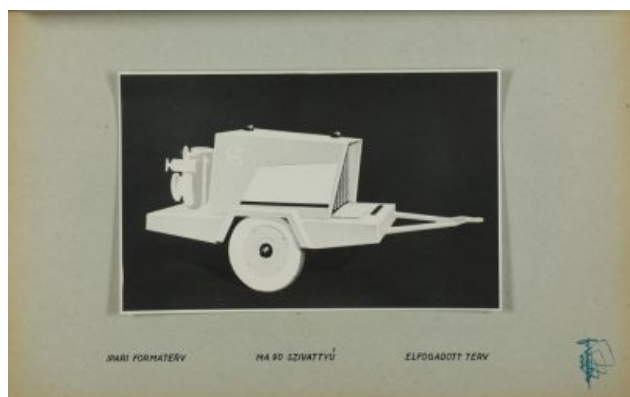

# Terv - MA 90 típusú mezőgazdasági szivattyú

Adattár - Rajz- és tervgyűjtemény

Leltári szám: KRTF 2140.92.1-8 

Alkotó: Bozzay, Dezső (1912 - 1974)  
Dániel, József (1921 - 2011)  
Szondi, László

Készítés ideje: 1960-1961

Készítés helye: Budapest

Anyag: papír

Technika: fekete-fehér fotó

Méret: magasság: 29,8 cm  
szélesség: 21 cm

IPARI FORMATERV HA 90 SZIVATTYÚ VÁZLATTERVEK