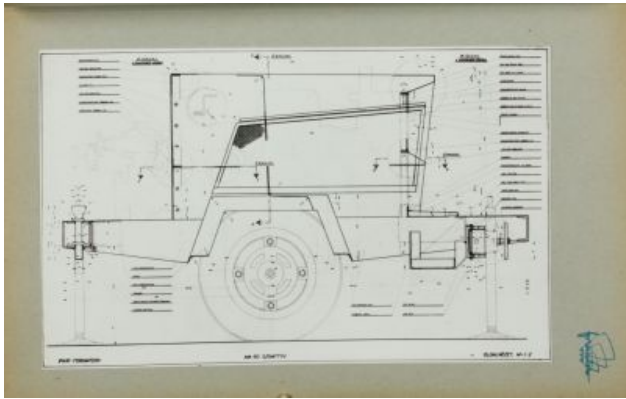

Terv - MA 90 típusú mezőgazdasági szivattyú

Adattár - Rajz- és tervgyűjtemény

Leltári szám: KRTF 2140.92.1-8 

Alkotó: Bozzay, Dezső (1912 - 1974)
Dániel, József (1921 - 2011)
Szondi, László

Készítés ideje: 1960-1961

Készítés helye: Budapest

Anyag: papír

Technika: fekete-fehér fotó

Méretek: magasság: 29,8 cm
szélesség: 21 cm

IPARI FORMATERV HA 90 SZIVATTYÚ VÁZLATTERVEK