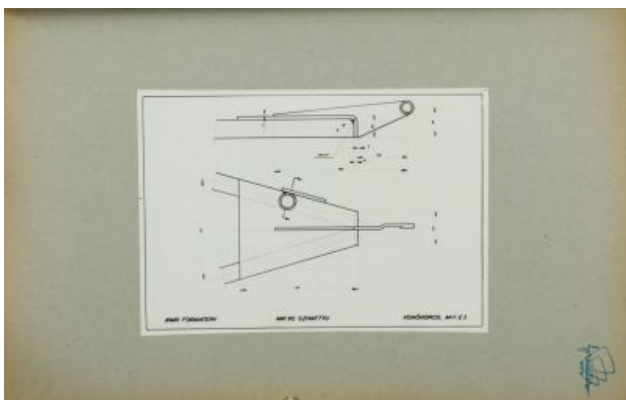

Terv - MA 90 típusú mezőgazdasági szivattyú

Adattár - Rajz- és tervgyűjtemény

Leltári szám: KRTF 2140.92.1-8 

Alkotó: Bozzay, Dezső (1912 - 1974)
Dániel, József (1921 - 2011)
Szondi, László

Készítés ideje: 1960-1961

Készítés helye: Budapest

Anyag: papír

Technika: fekete-fehér fotó

Méretek: magasság: 29,8 cm
szélesség: 21 cm

IPARI FORMATERV HA 90 SZIVATTYÚ VÁZLATTERVEK