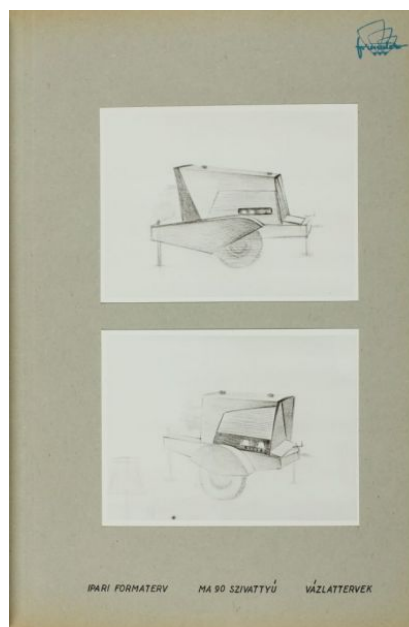

# Terv - MA 90 típusú mezőgazdasági szivattyú

Adattár - Rajz- és tervgyűjtemény

Leltári szám: KRTF 2140.92.1-8 

Alkotó: Bozzay, Dezső (1912 - 1974)  
Dániel, József (1921 - 2011)  
Szondi, László

Készítés ideje: 1960-1961

Készítés helye: Budapest

Anyag: papír

Technika: fekete-fehér fotó

Méret: magasság: 29,8 cm  
szélesség: 21 cm

IPARI FORMATERV HA 90 SZIVATTYÚ VÁZLATTERVEK