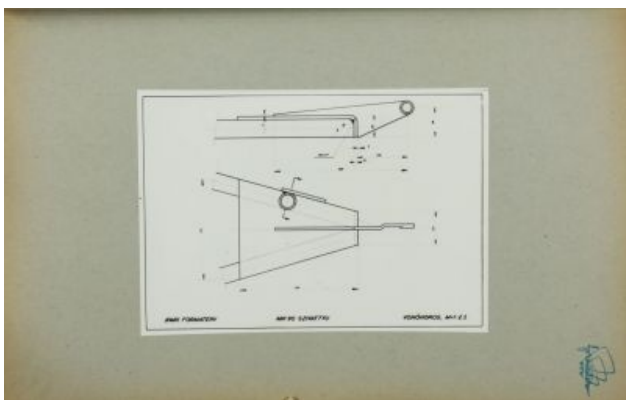

# Terv - MA 90 típusú mezőgazdasági szivattyú

Adattár - Rajz- és tervgyűjtemény

Leltári szám: KRTF 2140.92.1-8 

Alkotó: Bozzay, Dezső (1912 - 1974)  
Dániel, József (1921 - 2011)  
Szondi, László

Készítés ideje: 1960-1961

Készítés helye: Budapest

Anyag: papír

Technika: fekete-fehér fotó

Méret: magasság: 29,8 cm  
szélesség: 21 cm

IPARI FORMATERV HA 90 SZIVATTYÚ VÁZLATTERVEK