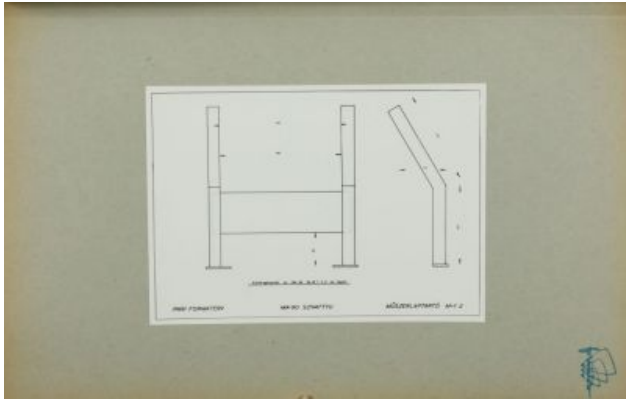

# Terv - MA 90 típusú mezőgazdasági szivattyú

Adattár - Rajz- és tervgyűjtemény

Leltári szám: KRTF 2140.92.1-8 

Alkotó: Bozzay, Dezső (1912 - 1974)  
Dániel, József (1921 - 2011)  
Szondi, László

Készítés ideje: 1960-1961

Készítés helye: Budapest

Anyag: papír

Technika: fekete-fehér fotó

Méretek: magasság: 29,8 cm  
szélesség: 21 cm

IPARI FORMATERV HA 90 SZIVATTYÚ VÁZLATTERVEK