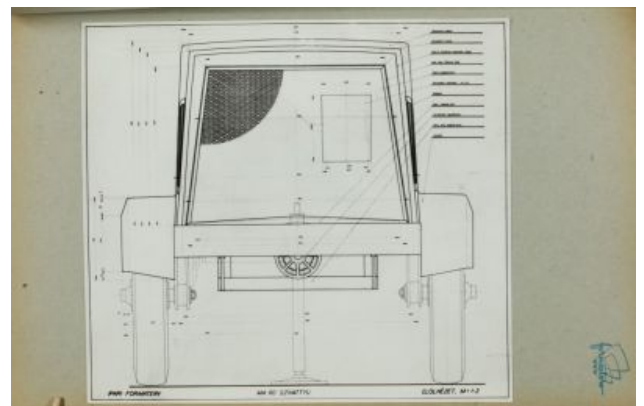

# Terv - MA 90 típusú mezőgazdasági szivattyú

Adattár - Rajz- és tervgyűjtemény

Leltári szám: KRTF 2140.92.1-8 

Alkotó: Bozzay, Dezső (1912 - 1974)  
Dániel, József (1921 - 2011)  
Szondi, László

Készítés ideje: 1960-1961

Készítés helye: Budapest

Anyag: papír

Technika: fekete-fehér fotó

Méret: magasság: 29,8 cm  
szélesség: 21 cm

IPARI FORMATERV HA 90 SZIVATTYÚ VÁZLATTERVEK