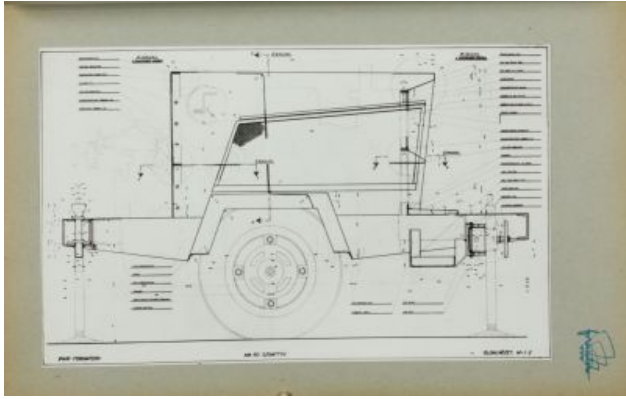

# Terv - MA 90 típusú mezőgazdasági szivattyú

Adattár - Rajz- és tervgyűjtemény

Leltári szám: KRTF 2140.92.1-8 

Alkotó: Bozzay, Dezső (1912 - 1974)  
Dániel, József (1921 - 2011)  
Szondi, László

Készítés ideje: 1960-1961

Készítés helye: Budapest

Anyag: papír

Technika: fekete-fehér fotó

Méretek: magasság: 29,8 cm  
szélesség: 21 cm

IPARI FORMATERV HA 90 SZIVATTYÚ VÁZLATTERVEK