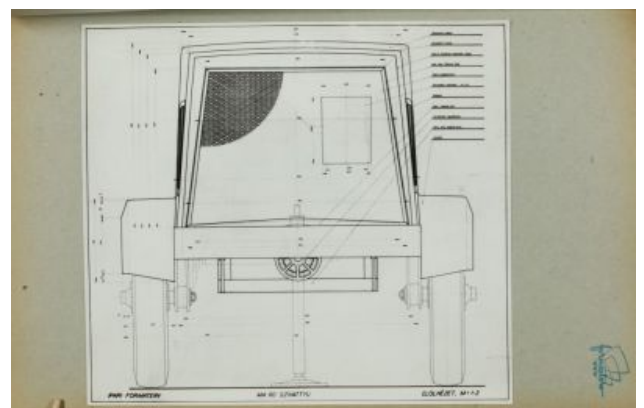

Terv - MA 90 típusú mezőgazdasági szivattyú

Adattár - Rajz- és tervgyűjtemény

Leltári szám: KRTF 2140.92.1-8 

Alkotó: Bozzay, Dezső (1912 - 1974)
Dániel, József (1921 - 2011)
Szondi, László

Készítés ideje: 1960-1961

Készítés helye: Budapest

Anyag: papír

Technika: fekete-fehér fotó

Méretek: magasság: 29,8 cm
szélesség: 21 cm

IPARI FORMATERV HA 90 SZIVATTYÚ VÁZLATTERVEK