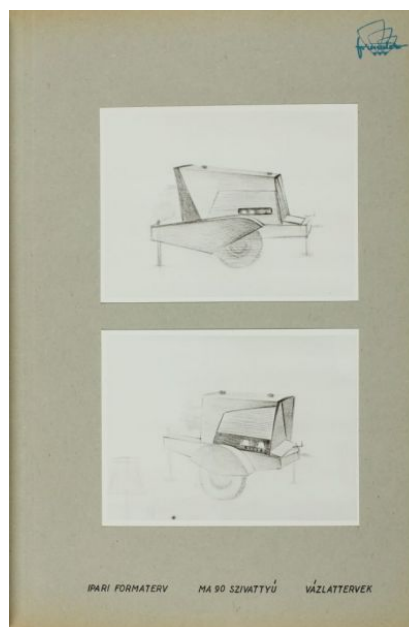

Terv - MA 90 típusú mezőgazdasági szivattyú

Adattár - Rajz- és tervgyűjtemény

Leltári szám: KRTF 2140.92.1-8 

Alkotó: Bozzay, Dezső (1912 - 1974)
Dániel, József (1921 - 2011)
Szondi, László

Készítés ideje: 1960-1961

Készítés helye: Budapest

Anyag: papír

Technika: fekete-fehér fotó

Méretek: magasság: 29,8 cm
szélesség: 21 cm

IPARI FORMATERV HA 90 SZIVATTYÚ VÁZLATTERVEK