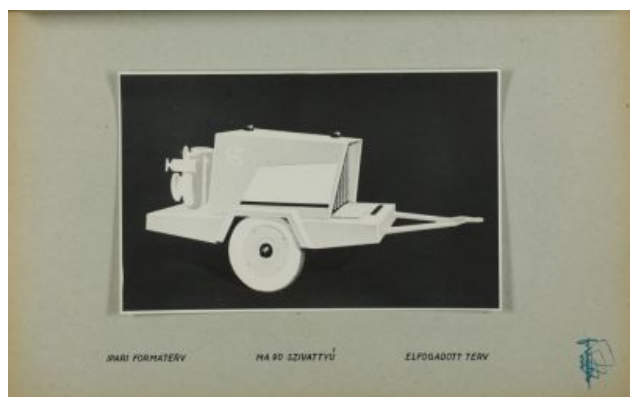

# Terv - MA 90 típusú mezőgazdasági szivattyú

Adattár - Rajz- és tervgyűjtemény

Leltári szám: KRTF 2140.92.1-8 

Alkotó: Bozzay, Dezső (1912 - 1974)  
Dániel, József (1921 - 2011)  
Szondi, László

Készítés ideje: 1960-1961

Készítés helye: Budapest

Anyag: papír

Technika: fekete-fehér fotó

Méretek: magasság: 29,8 cm  
szélesség: 21 cm

IPARI FORMATERV HA 90 SZIVATTYÚ VÁZLATTERVEK