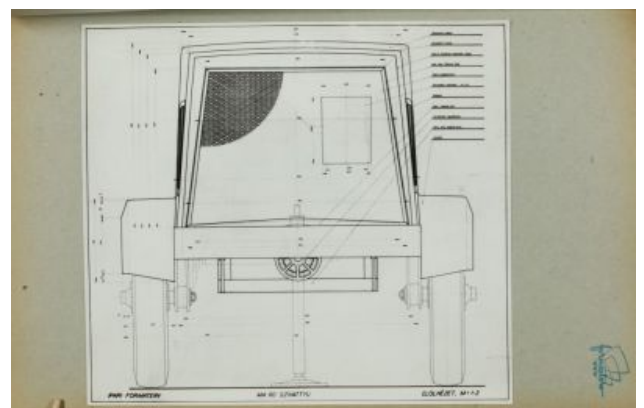

# Terv - MA 90 típusú mezőgazdasági szivattyú

Adattár - Rajz- és tervgyűjtemény

Leltári szám: KRTF 2140.92.1-8 

Alkotó: Bozzay, Dezső (1912 - 1974)  
Dániel, József (1921 - 2011)  
Szondi, László

Készítés ideje: 1960-1961

Készítés helye: Budapest

Anyag: papír

Technika: fekete-fehér fotó

Méretek: magasság: 29,8 cm  
szélesség: 21 cm

IPARI FORMATERV HA 90 SZIVATTYÚ VÁZLATTERVEK