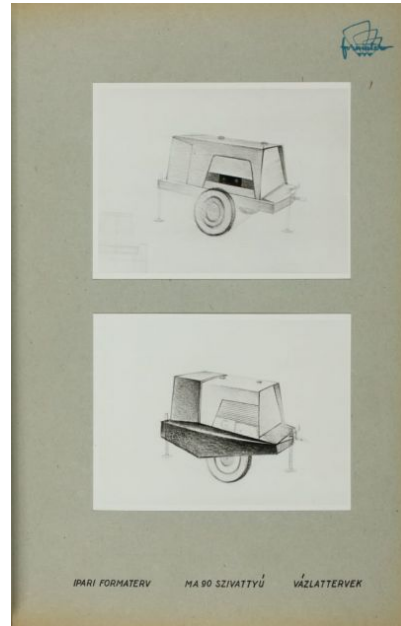

Terv - MA 90 típusú mezőgazdasági szivattyú

Adattár - Rajz- és tervgyűjtemény

Leltári szám: KRTF 2140.92.1-8 

Alkotó: Bozzay, Dezső (1912 - 1974)
Dániel, József (1921 - 2011)
Szondi, László

Készítés ideje: 1960-1961

Készítés helye: Budapest

Anyag: papír

Technika: fekete-fehér fotó

Méretek: magasság: 29,8 cm
szélesség: 21 cm

IPARI FORMATERV HA 90 SZIVATTYÚ VÁZLATTERVEK