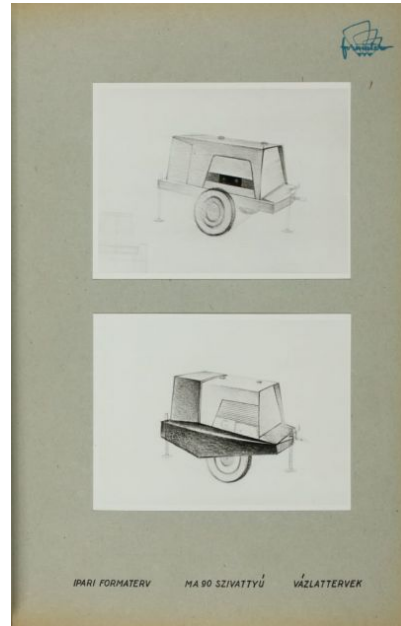

# Terv - MA 90 típusú mezőgazdasági szivattyú

Adattár - Rajz- és tervgyűjtemény

Leltári szám: KRTF 2140.92.1-8 

Alkotó: Bozzay, Dezső (1912 - 1974)  
Dániel, József (1921 - 2011)  
Szondi, László

Készítés ideje: 1960-1961

Készítés helye: Budapest

Anyag: papír

Technika: fekete-fehér fotó

Méretek: magasság: 29,8 cm  
szélesség: 21 cm

IPARI FORMATERV HA 90 SZIVATTYÚ VÁZLATTERVEK