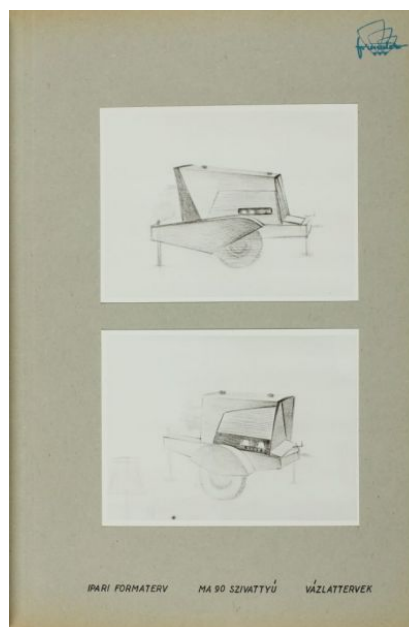

# Terv - MA 90 típusú mezőgazdasági szivattyú

Adattár - Rajz- és tervgyűjtemény

Leltári szám: KRTF 2140.92.1-8 

Alkotó: Bozzay, Dezső (1912 - 1974)  
Dániel, József (1921 - 2011)  
Szondi, László

Készítés ideje: 1960-1961

Készítés helye: Budapest

Anyag: papír

Technika: fekete-fehér fotó

Méretek: magasság: 29,8 cm  
szélesség: 21 cm

IPARI FORMATERV HA 90 SZIVATTYÚ VÁZLATTERVEK