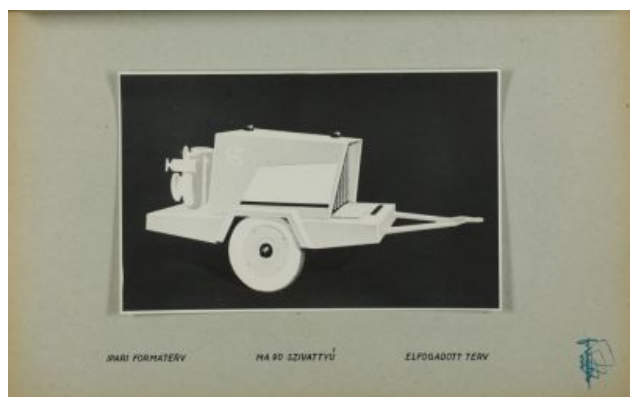

Terv - MA 90 típusú mezőgazdasági szivattyú

Adattár - Rajz- és tervgyűjtemény

Leltári szám: KRTF 2140.92.1-8 

Alkotó: Bozzay, Dezső (1912 - 1974)
Dániel, József (1921 - 2011)
Szondi, László

Készítés ideje: 1960-1961

Készítés helye: Budapest

Anyag: papír

Technika: fekete-fehér fotó

Méretek: magasság: 29,8 cm
szélesség: 21 cm

IPARI FORMATERV HA 90 SZIVATTYÚ VÁZLATTERVEK