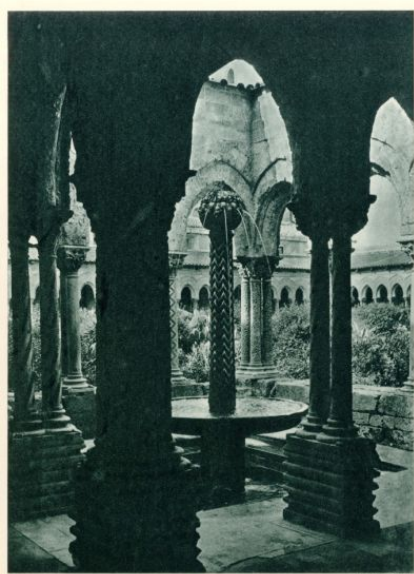

Illusztráció - kút a monrealei székesegyház kerengőjének udvarán

Adattár - Műlapgyűjtemény

Leltári szám: MLT 1403

Készítés ideje: 1920 - 1930

Készítés helye: Olaszország (feltehetően)

Anyag: papír

Technika: nyomdai nyomat