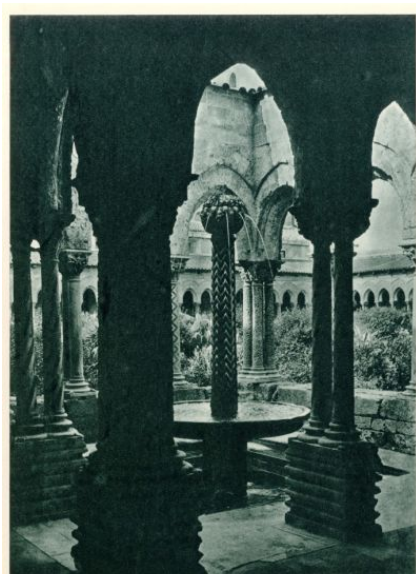

Illusztráció - kút a monrealei székesegyház kerengőjének udvarán

Adattár - Műlapgyűjtemény

Leltári szám: MLT 1403

Készítés ideje: 1920 - 1930

Készítés helye: Olaszország (feltehetően)

Anyag: papír

Technika: nyomdai nyomat