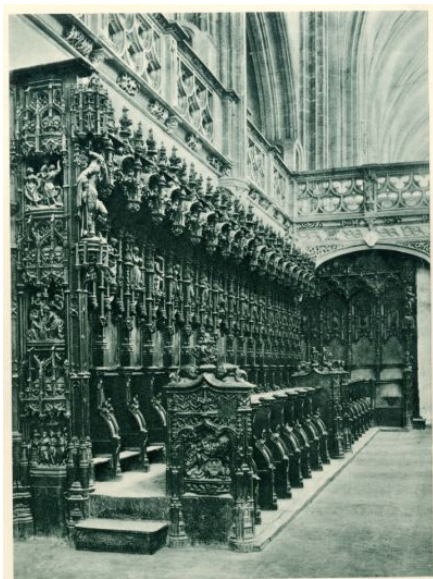

Illusztráció - stallumok a Bourg-en-Besse-i Brou templomban

Adattár - Műlapgyűjtemény

Leltári szám: MLT 1409

Készítés ideje: 1930 KÖRÜL

Készítés helye: Franciaország

Anyag: papír

Technika: nyomdai nyomat