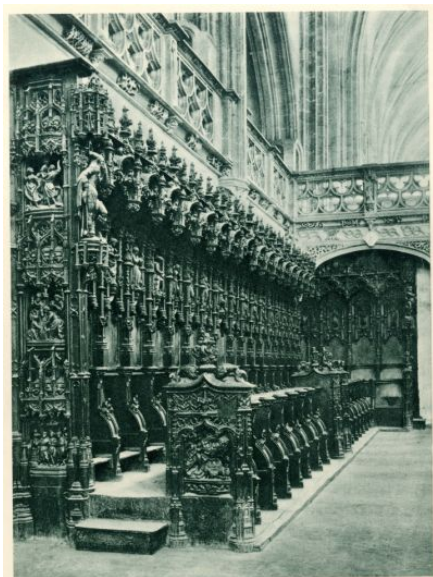

Illusztráció - stallumok a Bourg-en-Besse-i Brou templomban

Adattár - Műlapgyűjtemény

Leltári szám: MLT 1409

Készítés ideje: 1930 KÖRÜL

Készítés helye: Franciaország

Anyag: papír

Technika: nyomdai nyomat