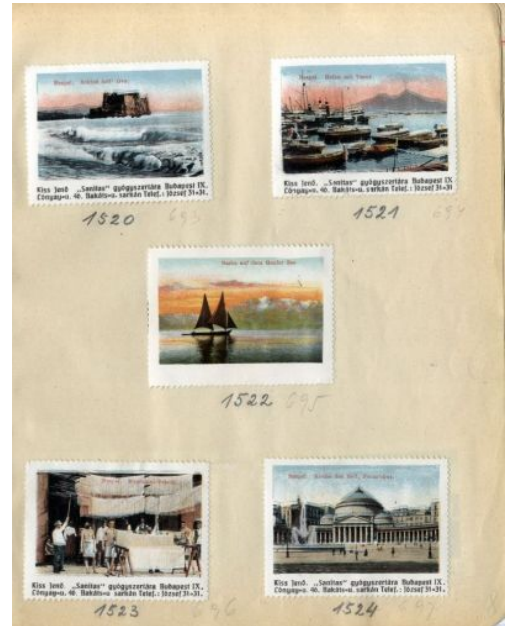

# Műlap - reklámbélyeg gyűjtemény

Adattár - Műlapgyűjtemény

Leltári szám: MLT 1410.1-6 

Készítés ideje: 1930 - 1950 - ES ÉVEK

Készítés helye: Budapest

Anyag: papír

Technika: nyomdai nyomat

Tartalomszámok 418 ar.

Karalok	7
Schick Elemer	4
Dada	5
Dezinfektans	6
Próbák Tanten	8
Szalóka	9
Porcelán Füstök	10
Flamingo Egg and Surf	11
Soldatok	13
Kristall	14
Székelyek	15
Fingert	16
Bordó	17
Fű	18
Weges	19
Vel. Brück	20
Veges	21
Koh. - nov	22
Veges	24
Föld.	25
Veges	26
Kristályos töltés	27
Munkás	28
Próbák	29
Budapest	30
Földművelésügyi	31