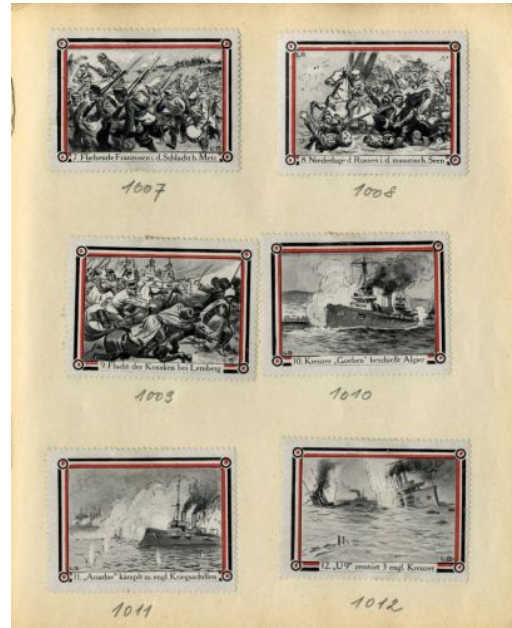

# Műlap - reklámbélyeg gyűjtemény

Adattár - Műlapgyűjtemény

Leltári szám: MLT 1410.1-6 

Készítés ideje: 1930 - 1950 - ES ÉVEK

Készítés helye: Budapest

Anyag: papír

Technika: nyomdai nyomat

Tartalomszámok 418 ar.