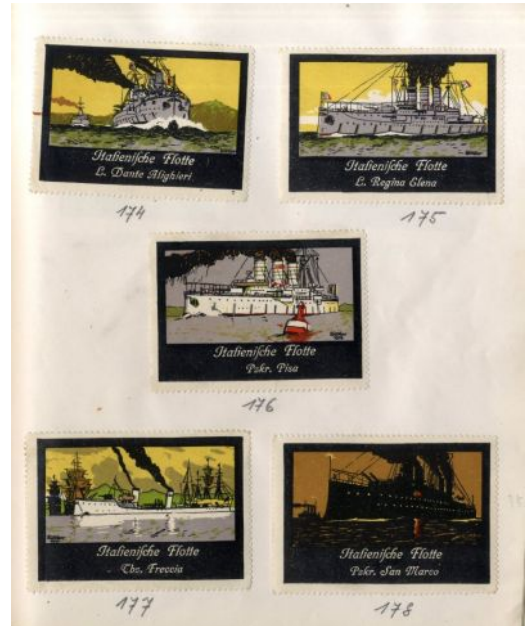

# Műlap - reklámbélyeg gyűjtemény

Adattár - Műlapgyűjtemény

Leltári szám: MLT 1410.1-6 

Készítés ideje: 1930 - 1950 - ES ÉVEK

Készítés helye: Budapest

Anyag: papír

Technika: nyomdai nyomat

Tartalomszámok 418 ar.

Karalok	7
Schick Elemer	4
Dada	5
Dezinfektans	6
Próbák Tanten	8
Szalóka	9
Porcelán Füstök	10
Flamingo Egg and Surf	11
Soldatok	13
Kristall	14
Székelyek	15
Fingert	16
Bordó	17
Fű	18
Weges	19
Vel. Brück	20
Veges	21
Koh. - nov	22
Veges	24
Föld.	25
Veges	26
Kristályos töltés	27
Munkás	28
Próbák	29
Budapest	30
Földművelésügyi	31