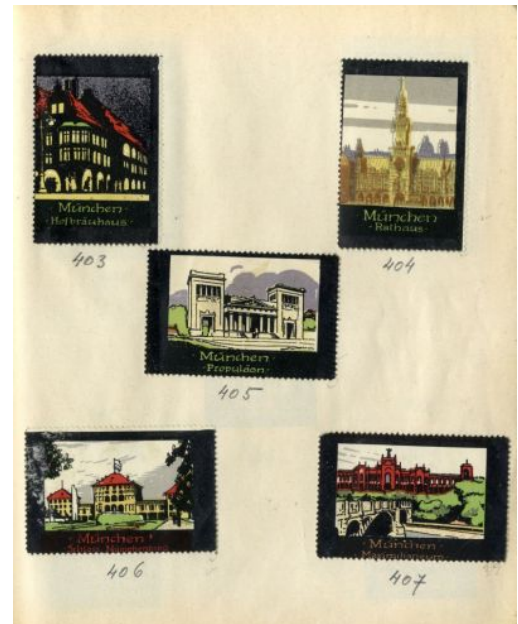

# Műlap - reklámbélyeg gyűjtemény

Adattár - Műlapgyűjtemény

Leltári szám: MLT 1410.1-6 

Készítés ideje: 1930 - 1950 - ES ÉVEK

Készítés helye: Budapest

Anyag: papír

Technika: nyomdai nyomat

Tartalomszámok 418 ar.