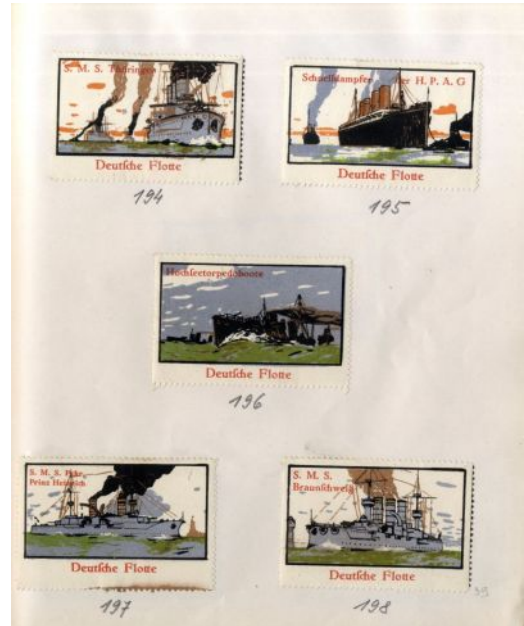

# Műlap - reklámbélyeg gyűjtemény

Adattár - Műlapgyűjtemény

Leltári szám: MLT 1410.1-6 

Készítés ideje: 1930 - 1950 - ES ÉVEK

Készítés helye: Budapest

Anyag: papír

Technika: nyomdai nyomat

Tartalomszámok 418 ar.

Karalok	7
Schick Elemer	4
Dada	5
Dezinfektans	6
Próbák Tanten	8
Szalóka	9
Porcelán Füstök	10
Flamingo Egg and Surf	11
Soldatok	13
Kristall	14
Székelyek	15
Fingert	16
Bordó	17
Fű	18
Weges	19
Vel. Brück	20
Veges	21
Koh. - nov	22
Veges	24
Föld.	25
Veges	26
Kristályos töltés	27
Munkás	28
Próbák	29
Budapest	30
Földművelésügyi	31