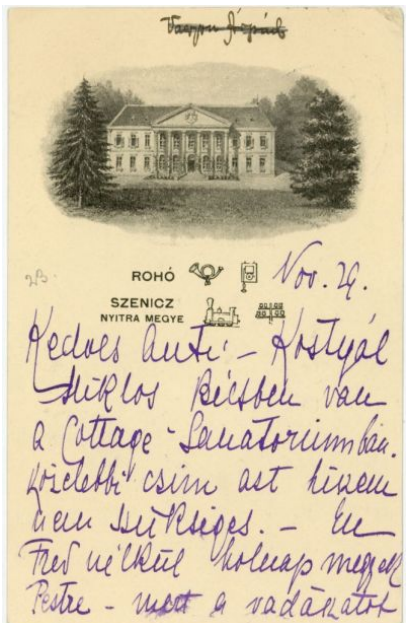

Anyag: papír

Technika: nyomdai nyomat

Gróf Károlyi
Kastélya
Héves m. l.
5. + 15.

Törökgyarmat
Ledy ház
Héves m. l.
5. + 15.
1790 körül.

Gróf Károlyi
Kastélya
Héves m. l.
5. + 15.
1790 körül.

Törökgyarmat, Ledy ház.
épült 1790 körül.