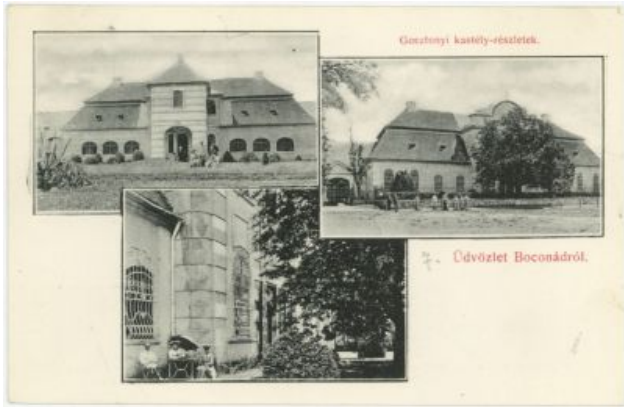

Anyag: papír

Technika: nyomdai nyomat

Gróf Károlyi
Kastélya
Héves m. l.
5. + 15.

Törökgyarmat
Ledy ház
Héves m. l.
5. + 15.
1790 körül.

Gróf Károlyi
Kastélya
Héves m. l.
5. + 15.
1790 körül.

Törökgyarmat, Ledy ház.
épült 1790 körül.