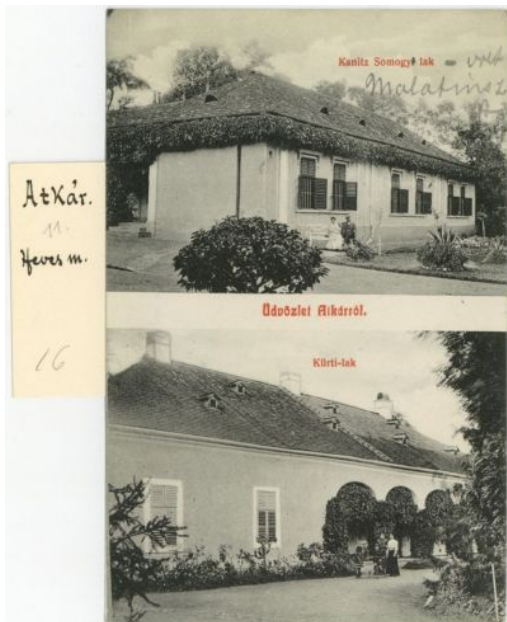

Képeslap - kastélyokról, Győr, Heves, Hont, Komárom, Krassó-Szörény, Liptó, Máramaros, Nyitra és Moson megye

Adattár - Műlapgyűjtemény

Leltári szám: MLT 1698 

Készítés ideje: 20. SZÁZAD ELEJE

Készítés helye: Magyarország

Anyag: papír

Technika: nyomdai nyomat

Gróf Károlyi
Kastélya
Héves m. l.
5. + 15.

Törökgyarmat
Ledy ház
Héves m. l.
5. + 15.
1790 körül.

Gróf Károlyi
Kastélya
Héves m. l.
5. + 15.
1790 körül.

Törökgyarmat, Ledy ház.
épült 1790 körül.