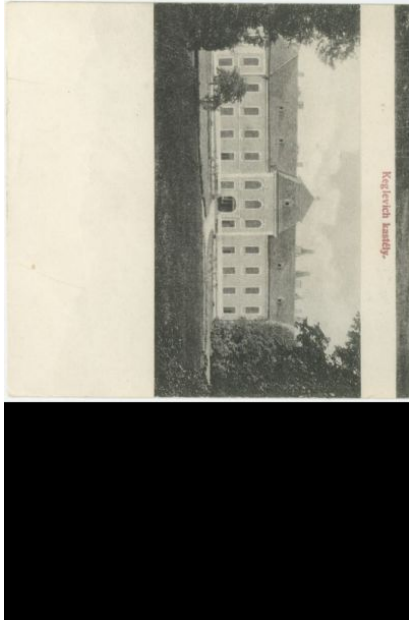

Köcskői kastély