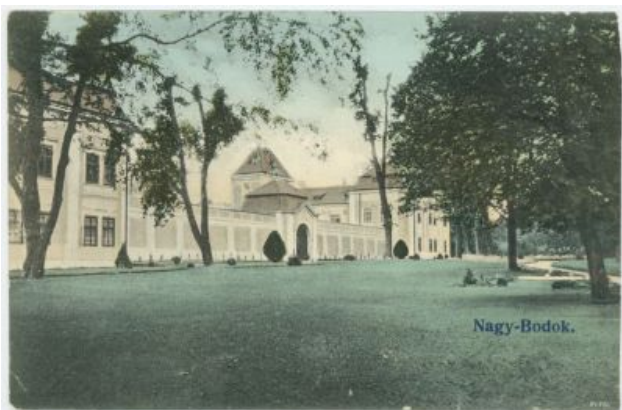

Anyag: papír

Technika: nyomdai nyomat

Gróf Károlyi
Kastélya
Héves m. l.
5. + 15.

Törökgyarmat
Ledy ház
Héves m. l.
5. + 15.
1790 körül.

Gróf Károlyi
Kastélya
Héves m. l.
5. + 15.
1790 körül.

Törökgyarmat, Ledy ház.
épült 1790 körül.