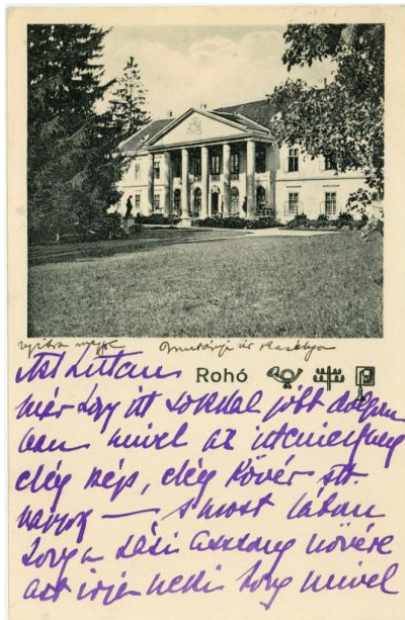

Anyag: papír

Technika: nyomdai nyomat

Gróf Károlyi
Kastélya
Héves m. l.
5. + 15.

Törökgyarmat
Ledy ház
Héves m. l.
5. + 15.
1790 körül.

Gróf Károlyi
Kastélya
Héves m. l.
5. + 15.
1790 körül.

Törökgyarmat, Ledy ház.
épült 1790 körül.