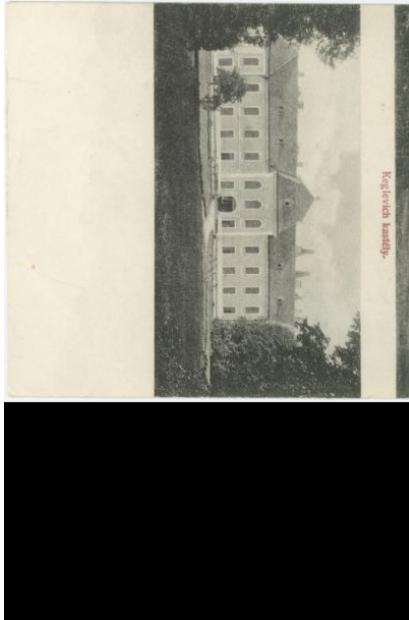

Anyag: papír

Technika: nyomdai nyomat

Gróf Károlyi
Kastélya
Héves m. l.
5. + 15.

Törökgyarmat
Ledy ház
Héves m. l.
5. + 15.
1790 körül.

Gróf Károlyi
Kastélya
Héves m. l.
5. + 15.
1790 körül.

Törökgyarmat, Ledy ház.
épült 1790 körül.