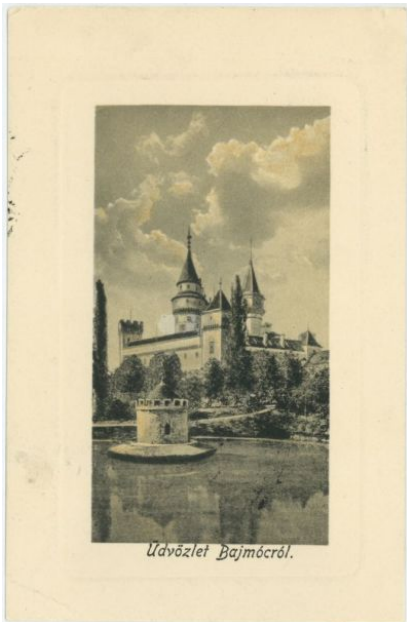

# Képeslap - kastélyokról, Győr, Heves, Hont, Komárom, Krassó-Szörény, Liptó, Máramaros, Nyitra és Moson megye

Adattár - Műlapgyűjtemény

Leltári szám: MLT 1698 

Készítés ideje: 20. SZÁZAD ELEJE

Készítés helye: Magyarország

Anyag: papír

Technika: nyomdai nyomat

Köcskői kastély

9. Pásztor  
Héves m. í.  
gr. Almásy

Üdvözlét Pásztórol

Gróf Almásy kastély részlet

9. Pásztor  
Héves m. í.  
gr. Almásy

Üdvözlét Pásztórol Gróf Almásy kastély