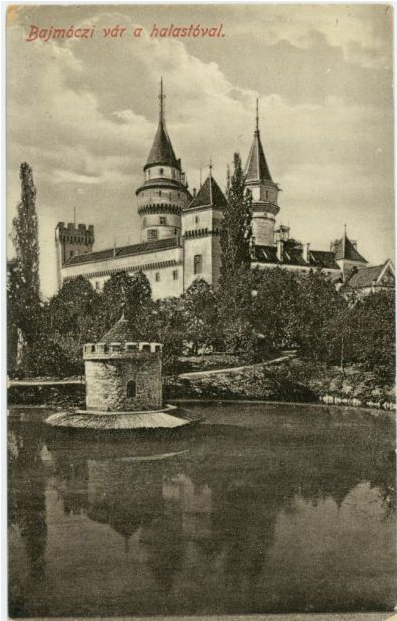

Anyag: papír

Technika: nyomdai nyomat

Gróf Károlyi
Kastélya
Héves m. l.
5. + 15.

Törökgyarmat
Ledy ház
Héves m. l.
5. + 15.
1790 körül.

Gróf Károlyi
Kastélya
Héves m. l.
5. + 15.
1790 körül.

Törökgyarmat, Ledy ház.
épült 1790 körül.