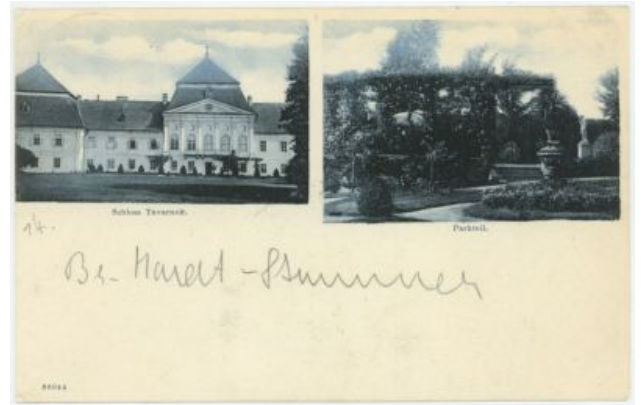

Anyag: papír

Technika: nyomdai nyomat

Gróf Károlyi
Kastélya
Héves m. l.
5. + 15.

Törökgyarmat
Ledy ház
Héves m. l.
5. + 15.
1790 körül.

Gróf Károlyi
Kastélya
Héves m. l.
5. + 15.
1790 körül.

Törökgyarmat, Ledy ház.
épült 1790 körül.