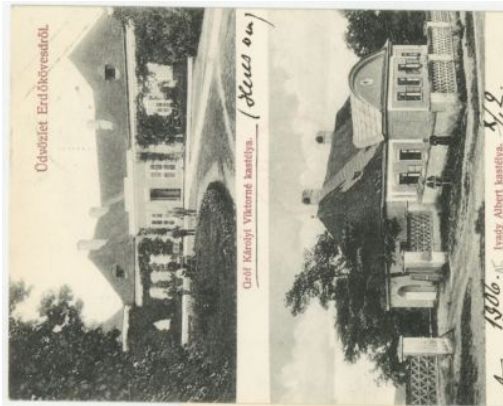

Anyag: papír

Technika: nyomdai nyomat

Gróf Károlyi
Kastélya
Héves m. l.
5. + 15.

Törökgyarmat
Ledy ház
Héves m. l.
5. + 15.
1790 körül.

Gróf Károlyi
Kastélya
Héves m. l.
5. + 15.
1790 körül.

Törökgyarmat, Ledy ház.
épült 1790 körül.