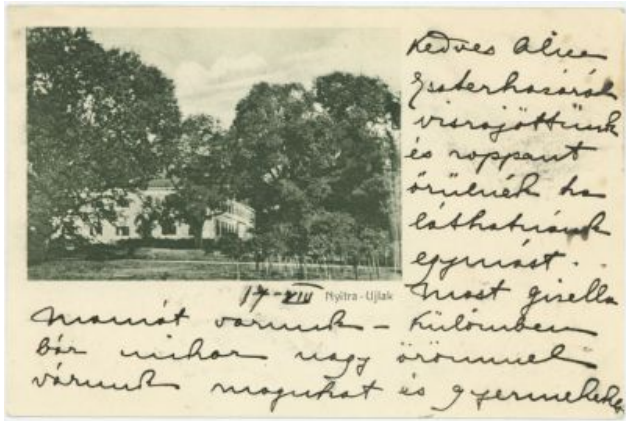

Anyag: papír

Technika: nyomdai nyomat

Gróf Károlyi
Kastélya
Héves m. l.
5. + 15.

Törökgyarmat
Ledy ház
Héves m. l.
5. + 15.
1790 körül.

Gróf Károlyi
Kastélya
Héves m. l.
5. + 15.
1790 körül.

Törökgyarmat, Ledy ház.
épült 1790 körül.