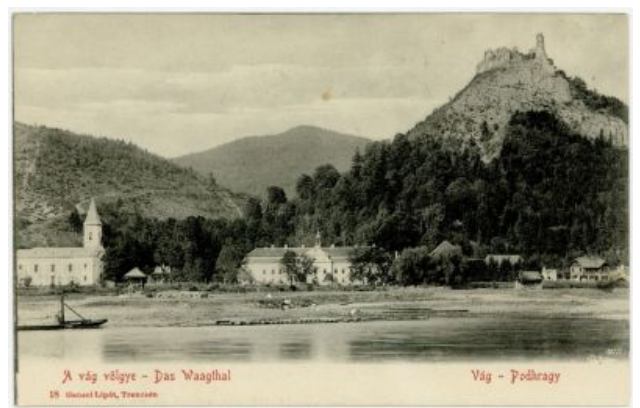

# Képeslap - kastélyokról, Tolna, Torontál, Trencsén, Túróc megye

Adattár - Műlapgyűjtemény

Leltári szám:	MLT 1702 
Készítés ideje:	19. SZ. VÉGE - 20. SZ. ELEJE
Készítés helye:	Magyarország
Anyag:	papír
Technika:	nyomdai nyomat

Vág-völgye — Das Waagthal

Ljethava vára. — Ruine Ljethava.

Hricsó

A vág völgye - Das Waagthal

Krasznay, u. p. Trencsén-Várna. *Szif Demeter Adolf*