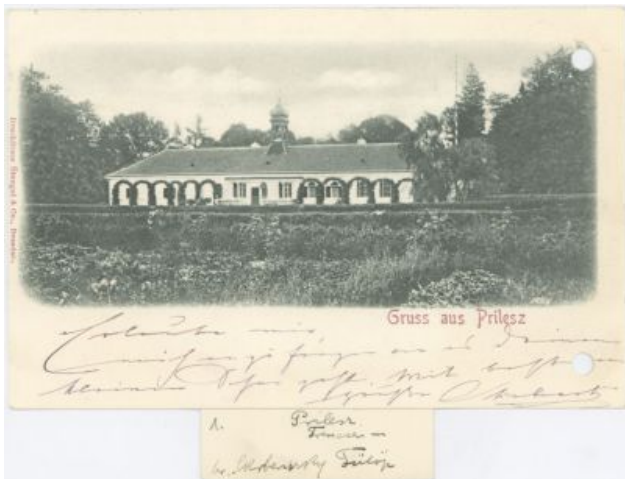

# Képeslap - kastélyokról, Tolna, Torontál, Trencsén, Túróc megye

Adattár - Műlapgyűjtemény

Leltári szám:	MLT 1702 
Készítés ideje:	19. SZ. VÉGE - 20. SZ. ELEJE
Készítés helye:	Magyarország
Anyag:	papír
Technika:	nyomdai nyomat

Vág-völgye — Das Waagthal

Ljethava vára. — Ruine Ljethava.

Hricsó

A vág völgye - Das Waagthal

Krasznay, u. p. Trencsén-Várna. *Szif Demeter Adolf*